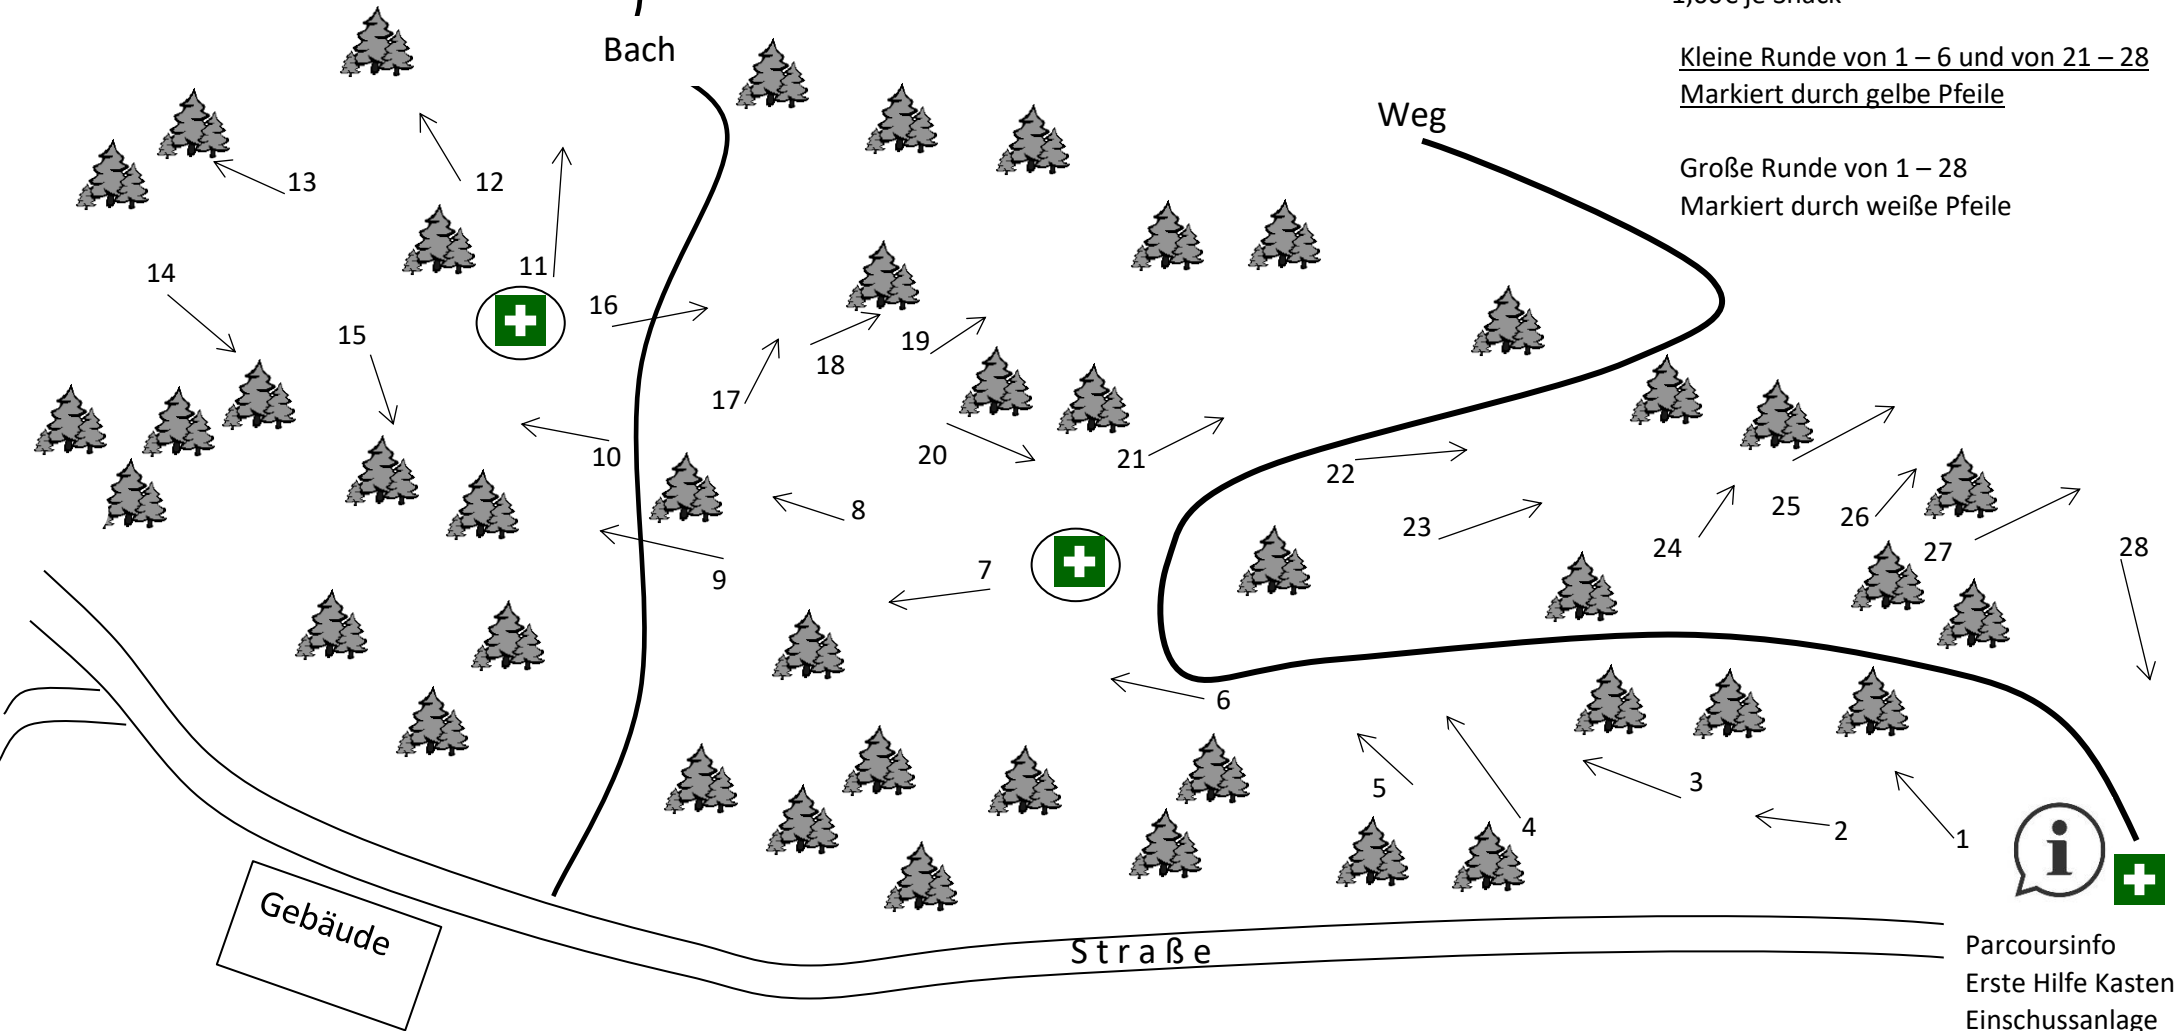

# 28 3D Scheibelberg

= Labe Station + Erste Hilfe Kasten  
1,50€ je Getränk  
1,00€ je Snack

Kleine Runde von 1 – 6 und von 21 – 28  
Markiert durch gelbe Pfeile

Große Runde von 1 – 28  
Markiert durch weiße Pfeile

1 Koyote	2 Wildkatze	3 Steingeiß	4 Marco Polo	5 Bär laufend	6 Black Widow	7 Damdeer äsend
8 Rehbock	9 Keiler stark	10 Biber	11 Damdeer liegend	12 Hasen	13 Waschbär	14 Mufflon liegend
15 Stinktier	16 Luchs stehend	17 Murmeltier	18 Bache	19 Rocky Mountain	20 Bobcat	21 Bär kletternd
22 Wildkatze	23 Rothirsch	24 Pute	25 Eisbär	26 Auerhahn	27.Gämse liegend	28 Hirschkuh liegend